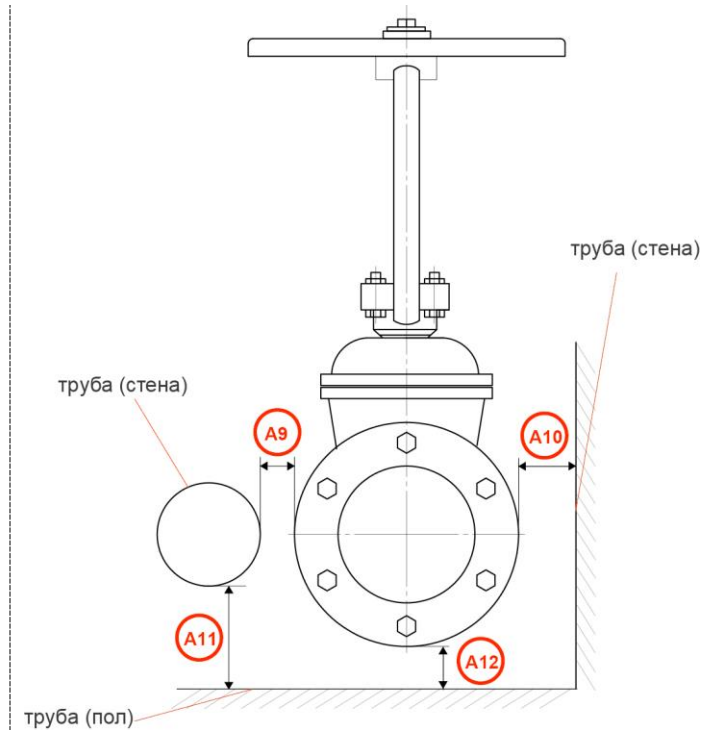

ОПРОСНЫЙ ЛИСТ ДЛЯ ПОДБОРА БЫСТРОСЪЕМНОЙ ИЗОЛЯЦИИ СЕРИЯ SF для арматуры

Размерный ряд изделий:

ВИДЫ СРЕДНЕГО ФЛАНЦА:

- ОВАЛЬНЫЙ
- КРУГЛЫЙ

Задвижка (Z)

ВИДЫ СРЕДНЕГО ФЛАНЦА:

- КРУГЛЫЙ
- ПРЯМОУГОЛЬНЫЙ
- КВАДРАТНЫЙ

Вентиль (V)

Фильтр (F)

Затвор дисковый (ZD)

Фланцевое соединение (FS)

Шаровый кран (SHK)

ООО "АкваРос СПб"
+7 (812) 703 16 44
info@a-ros.ru
www.a-ros.ru

Условия стесненности арматуры:

Вид сбоку

Вид сверху

В разрезе