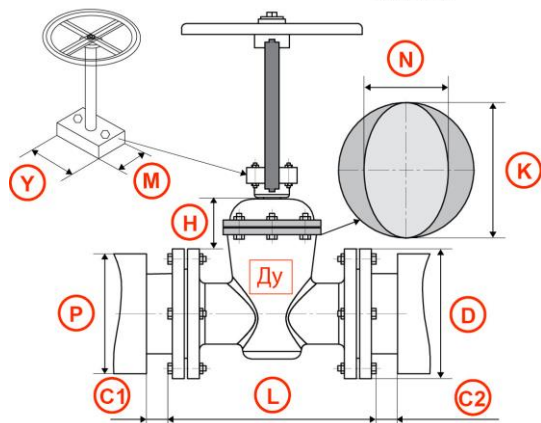

ОПРОСНЫЙ ЛИСТ ДЛЯ ПОДБОРА БЫСТРОСЪЕМНОЙ ИЗОЛЯЦИИ СЕРИЯ SF для арматуры

Размерный ряд изделий:

ВИДЫ СРЕДНЕГО ФЛАНЦА:

- ОВАЛЬНЫЙ
- КРУГЛЫЙ

Задвижка (Z)

ВИДЫ СРЕДНЕГО ФЛАНЦА:

- КРУГЛЫЙ
- ПРЯМОУГОЛЬНЫЙ
- КВАДРАТНЫЙ

Вентиль (V)

Фильтр (F)

Затвор дисковый (ZD)

Фланцевое соединение (FS)

Шаровый кран (SHK)

ООО "АкваРос СПб"
+7 (812) 703 16 44
info@a-ros.ru
www.a-ros.ru

Условия стесненности арматуры:

Вид сбоку

Вид сверху

В разрезе