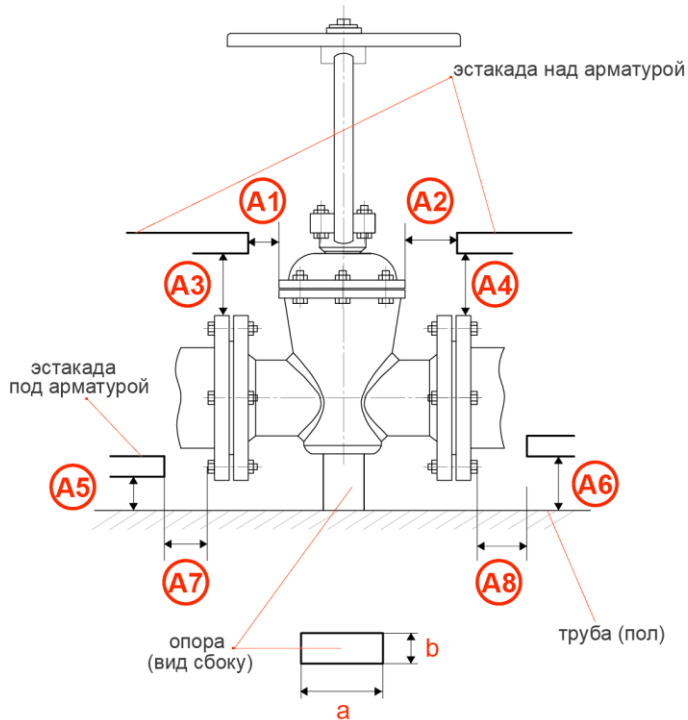

ОПРОСНЫЙ ЛИСТ ДЛЯ ПОДБОРА БЫСТРОСЪЕМНОЙ ИЗОЛЯЦИИ СЕРИЯ SF для арматуры

Размерный ряд изделий:

ВИДЫ СРЕДНЕГО ФЛАНЦА:

- ОВАЛЬНЫЙ
- КРУГЛЫЙ

Задвижка (Z)

ВИДЫ СРЕДНЕГО ФЛАНЦА:

- КРУГЛЫЙ
- ПРЯМОУГОЛЬНЫЙ
- КВАДРАТНЫЙ

Вентиль (V)

Фильтр (F)

Затвор дисковый (ZD)

Фланцевое соединение (FS)

Шаровый кран (SHK)

ООО "АкваРос СПб"
+7 (812) 703 16 44
info@a-ros.ru
www.a-ros.ru

Условия стесненности арматуры:

Вид сбоку

Вид сверху

В разрезе