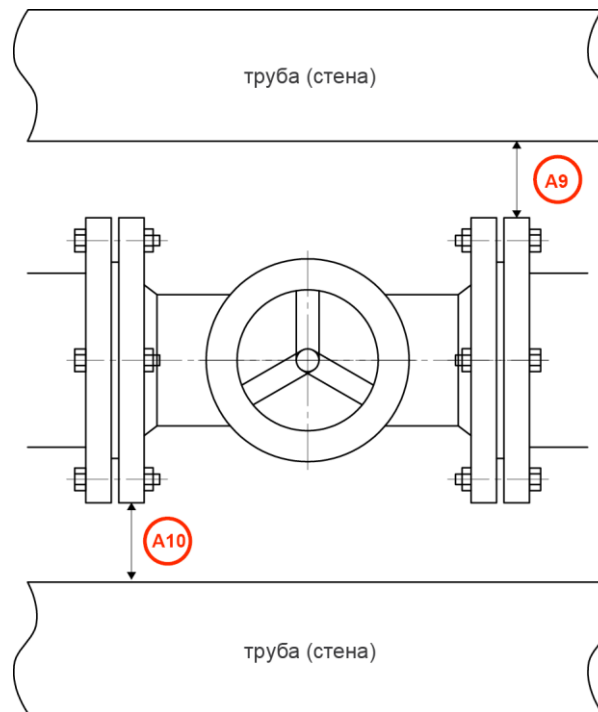

ОПРОСНЫЙ ЛИСТ ДЛЯ ПОДБОРА БЫСТРОСЪЕМНОЙ ИЗОЛЯЦИИ СЕРИЯ SF для арматуры

Размерный ряд изделий:

ВИДЫ СРЕДНЕГО ФЛАНЦА:

- ОВАЛЬНЫЙ
- КРУГЛЫЙ

Задвижка (Z)

ВИДЫ СРЕДНЕГО ФЛАНЦА:

- КРУГЛЫЙ
- ПРЯМОУГОЛЬНЫЙ
- КВАДРАТНЫЙ

Вентиль (V)

Фильтр (F)

Затвор дисковый (ZD)

Фланцевое соединение (FS)

Шаровый кран (SHK)

ООО "АкваРос СПб"
+7 (812) 703 16 44
info@a-ros.ru
www.a-ros.ru

Условия стесненности арматуры:

Вид сбоку

Вид сверху

В разрезе