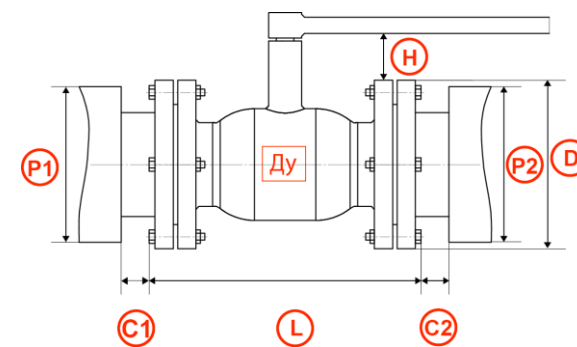

ОПРОСНЫЙ ЛИСТ ДЛЯ ПОДБОРА БЫСТРОСЪЕМНОЙ ИЗОЛЯЦИИ СЕРИЯ SF для арматуры

Размерный ряд изделий:

ВИДЫ СРЕДНЕГО ФЛАНЦА:

- ОВАЛЬНЫЙ
- КРУГЛЫЙ

Задвижка (Z)

ВИДЫ СРЕДНЕГО ФЛАНЦА:

- КРУГЛЫЙ
- ПРЯМОУГОЛЬНЫЙ
- КВАДРАТНЫЙ

Вентиль (V)

Фильтр (F)

Затвор дисковый (ZD)

Фланцевое соединение (FS)

Шаровый кран (SHK)

ООО "АкваРос СПб"
+7 (812) 703 16 44
info@a-ros.ru
www.a-ros.ru

Условия стесненности арматуры:

Вид сбоку

Вид сверху

В разрезе