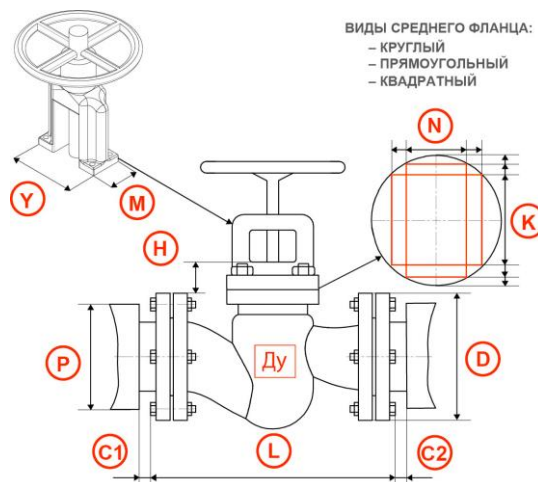

ОПРОСНЫЙ ЛИСТ ДЛЯ ПОДБОРА БЫСТРОСЪЕМНОЙ ИЗОЛЯЦИИ СЕРИЯ SF для арматуры

Размерный ряд изделий:

ВИДЫ СРЕДНЕГО ФЛАНЦА:

- ОВАЛЬНЫЙ
- КРУГЛЫЙ

Задвижка (Z)

ВИДЫ СРЕДНЕГО ФЛАНЦА:

- КРУГЛЫЙ
- ПРЯМОУГОЛЬНЫЙ
- КВАДРАТНЫЙ

Вентиль (V)

Фильтр (F)

Затвор дисковый (ZD)

Фланцевое соединение (FS)

Шаровый кран (SHK)

ООО "АкваРос СПб"
+7 (812) 703 16 44
info@a-ros.ru
www.a-ros.ru

Условия стесненности арматуры:

Вид сбоку

Вид сверху

В разрезе