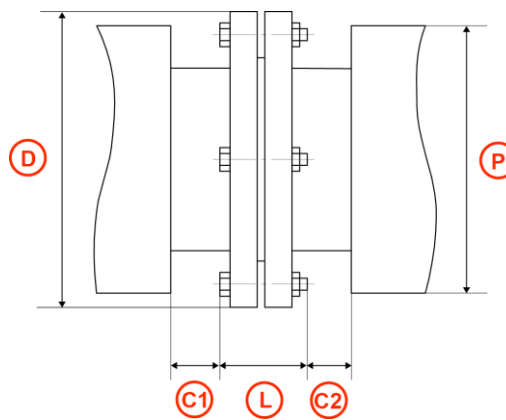

ОПРОСНЫЙ ЛИСТ ДЛЯ ПОДБОРА БЫСТРОСЪЕМНОЙ ИЗОЛЯЦИИ СЕРИЯ SF для арматуры

Размерный ряд изделий:

ВИДЫ СРЕДНЕГО ФЛАНЦА:

- ОВАЛЬНЫЙ
- КРУГЛЫЙ

Задвижка (Z)

ВИДЫ СРЕДНЕГО ФЛАНЦА:

- КРУГЛЫЙ
- ПРЯМОУГОЛЬНЫЙ
- КВАДРАТНЫЙ

Вентиль (V)

Фильтр (F)

Затвор дисковый (ZD)

Фланцевое соединение (FS)

Шаровый кран (SHK)

ООО "АкваРос СПб"
+7 (812) 703 16 44
info@a-ros.ru
www.a-ros.ru

Условия стесненности арматуры:

Вид сбоку

Вид сверху

В разрезе