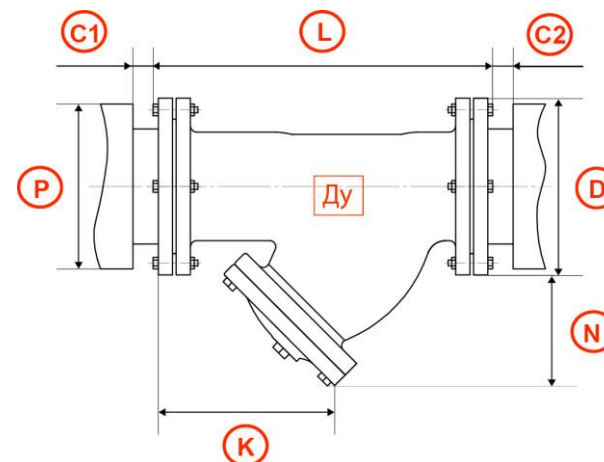

ОПРОСНЫЙ ЛИСТ ДЛЯ ПОДБОРА БЫСТРОСЪЕМНОЙ ИЗОЛЯЦИИ СЕРИЯ SF для арматуры

Размерный ряд изделий:

ВИДЫ СРЕДНЕГО ФЛАНЦА:

- ОВАЛЬНЫЙ
- КРУГЛЫЙ

Задвижка (Z)

ВИДЫ СРЕДНЕГО ФЛАНЦА:

- КРУГЛЫЙ
- ПРЯМОУГОЛЬНЫЙ
- КВАДРАТНЫЙ

Вентиль (V)

Фильтр (F)

Затвор дисковый (ZD)

Фланцевое соединение (FS)

Шаровый кран (SHK)

ООО "АкваРос СПб"
+7 (812) 703 16 44
info@a-ros.ru
www.a-ros.ru

Условия стесненности арматуры:

Вид сбоку

Вид сверху

В разрезе