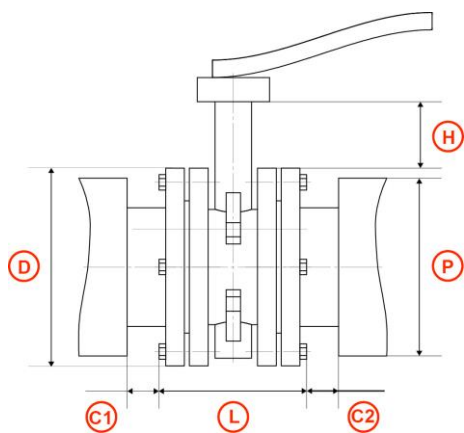

ОПРОСНЫЙ ЛИСТ ДЛЯ ПОДБОРА БЫСТРОСЪЕМНОЙ ИЗОЛЯЦИИ СЕРИЯ SF для арматуры

Размерный ряд изделий:

ВИДЫ СРЕДНЕГО ФЛАНЦА:

- ОВАЛЬНЫЙ
- КРУГЛЫЙ

Задвижка (Z)

ВИДЫ СРЕДНЕГО ФЛАНЦА:

- КРУГЛЫЙ
- ПРЯМОУГОЛЬНЫЙ
- КВАДРАТНЫЙ

Вентиль (V)

Фильтр (F)

Затвор дисковый (ZD)

Фланцевое соединение (FS)

Шаровый кран (SHK)

ООО "АкваРос СПб"
+7 (812) 703 16 44
info@a-ros.ru
www.a-ros.ru

Условия стесненности арматуры:

Вид сбоку

Вид сверху

В разрезе